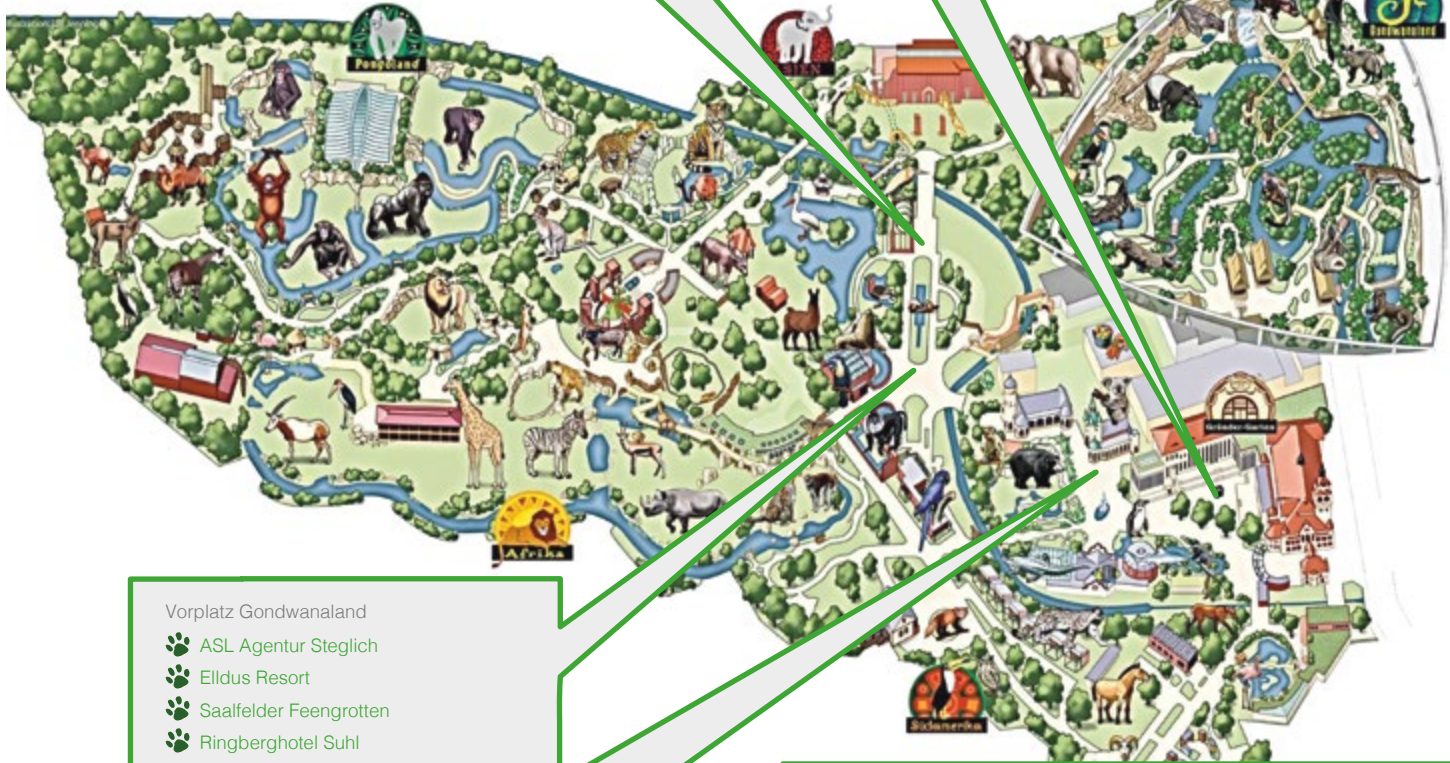

Lageplan

Aufgang Elefantentempel

 Kinder helfen Kindern

Konzertgarten

 Hauptbühne  BKK GmbH | Kur- und Freizeitbad RIFF

 IKK classic  Stadtwerke Leipzig

Vorplatz Gondwanaland

-  ASL Agentur Steglich
-  Eildus Resort
-  Saalfelder Feengrotten
-  Ringberghotel Suhl

Aquariumsvorplatz

-  UniKinderklinik
-  Ronald McDonald Haus Leipzig
-  AOK PLUS
-  Konsumgenossenschaft Leipzig eG

Verlosung: Blicken Sie gemeinsam mit einem Tierpfleger hinter die Kulissen des Zoo Leipzig. Die Verlosung endet jeweils 30 Minuten vor Start der Kulissenblicke.

Kulissenblick
Tapir
Start: 15:30 Uhr

Kulissenblick
Terrarium
Start: 14:00 Uhr