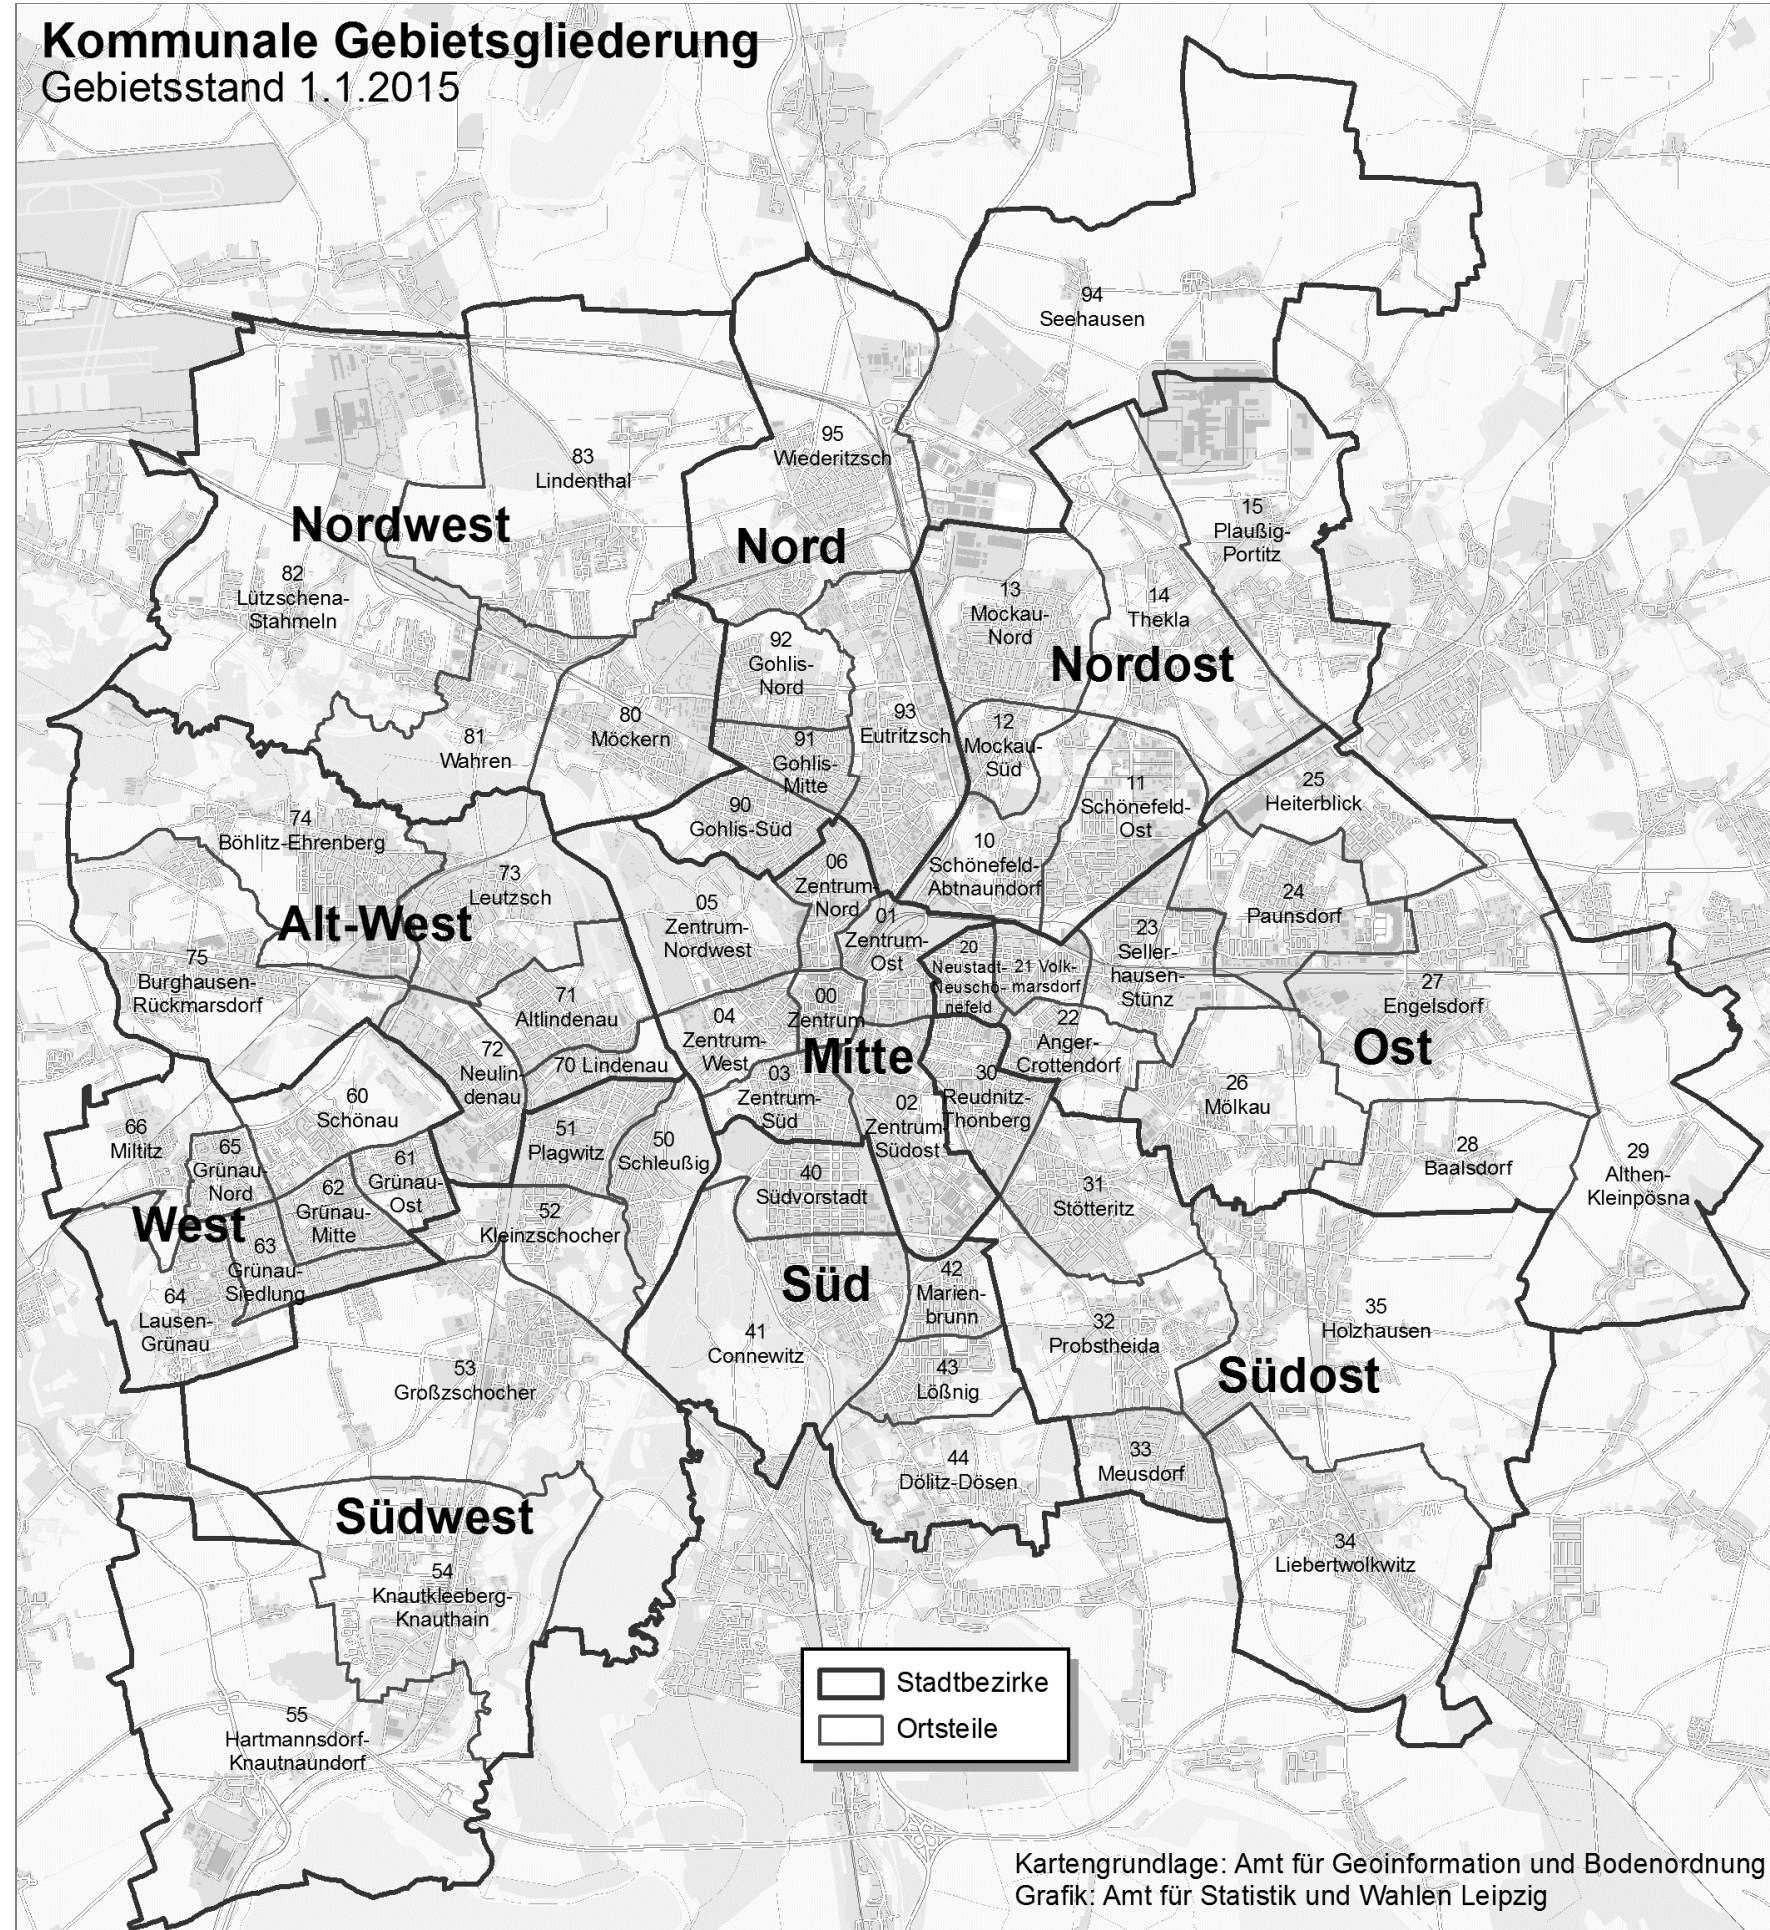

4. Kommunale Gebietsgliederung

0	Stadtbezirk Mitte	5	Stadtbezirk Südwest
00	Zentrum	50	Schleußig
01	Zentrum-Ost	51	Plagwitz
02	Zentrum-Südost	52	Kleinzschocher
03	Zentrum-Süd	53	Großzschocher
04	Zentrum-West	54	Knautkleeberg-Knauthain
05	Zentrum-Nordwest	55	Hartmannsdorf-Knautnaundorf
06	Zentrum-Nord		
1	Stadtbezirk Nordost	6	Stadtbezirk West
10	Schönefeld-Abtnaundorf	60	Schönau
11	Schönefeld-Ost	61	Grünau-Ost
12	Mockau-Süd	62	Grünau-Mitte
13	Mockau-Nord	63	Grünau-Siedlung
14	Thekla	64	Lausen-Grünau
15	Plaußig-Portitz	65	Grünau-Nord
		66	Miltitz
2	Stadtbezirk Ost	7	Stadtbezirk Alt-West
20	Neustadt-Neuschönefeld	70	Lindenau
21	Volkmarshausen	71	Altlindenau
22	Anger-Crottendorf	72	Neulindenau
23	Sellerhausen-Stünz	73	Leutzsch
24	Paunsdorf	74	Böhlitz-Ehrenberg
25	Heiterblick	75	Burghausen-Rückmarsdorf
26	Mölkau		
27	Engelsdorf		
28	Baalsdorf		
29	Althen-Kleinpösna		
3	Stadtbezirk Südost	8	Stadtbezirk Nordwest
30	Reudnitz-Thonberg	80	Möckern
31	Stötteritz	81	Wahren
32	Probstheida	82	Lützschena-Stahmeln
33	Meusdorf	83	Lindenthal
34	Liebertwolkwitz		
35	Holzhausen		
4	Stadtbezirk Süd	9	Stadtbezirk Nord
40	Südvorstadt	90	Gohlis-Süd
41	Connewitz	91	Gohlis-Mitte
42	Marienbrunn	92	Gohlis-Nord
43	Lößnig	93	Eutritzsch
44	Dölitz-Dösen	94	Seehausen
		95	Wiederitzsch

Stadtbezirk	Ortsteile	Statistische Bezirke	Blöcke	Benannte Straßen und Plätze ¹⁾	Adressen
0 – Mitte	7	29	380	315	4 188
1 – Nordost	6	32	348	271	6 550
2 – Ost	10	46	565	487	10 317
3 – Südost	6	29	448	405	8 476
4 – Süd	5	28	321	211	5 780
5 – Südwest	6	25	379	260	7 022
6 – West	7	41	352	189	4 543
7 – Alt-West	6	28	405	337	7 430
8 – Nordwest	4	17	311	285	5 477
9 – Nord	6	35	515	380	8 741
Stadt Leipzig	63	310	4 024	3 021	68 524

¹⁾ Straßen, die mehrere Stadtbezirke durchlaufen, sind in jedem Stadtbezirk separat, d.h. mehrfach gezählt.