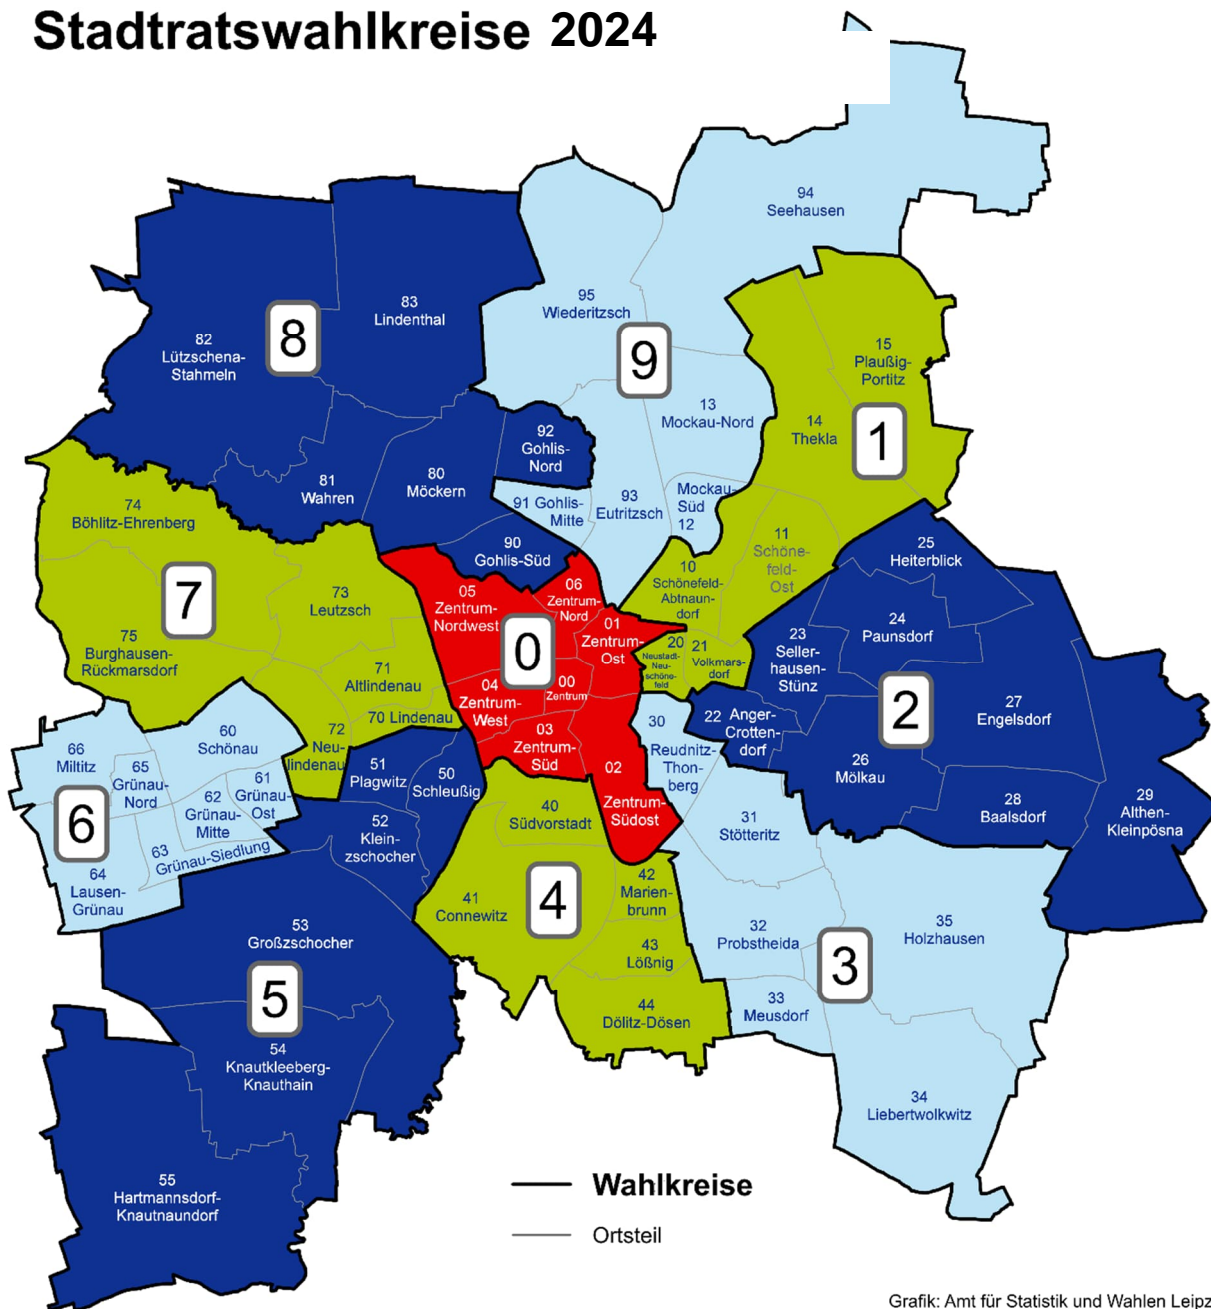

Europa- und Kommunalwahlen am 9. Juni 2024

Straßenabschnittsverzeichnis der Stadt Leipzig mit Stadtratswahlkreisen, Ortschaftsgebieten und Wahlbezirken

Übersichtskarte Stadtratswahlkreise	2
Übersichtskarte Ortschaftsgebiete	3
Alphabetisches Straßenabschnittsverzeichnis mit Stadtratswahlkreisen, Ortschaftsgebieten und Wahlbezirken.....	5
<i>Nach Abschluss der Wahlobjektplanung wird befüllt:</i>	
Wahlraumverzeichnis nach Wahlbezirken.....	41
Barrierefreie Wahlobjekte / Wahlräume in den Wahlkreisen.....	45
Barrierefreie Wahlobjekte / Wahlräume in den Ortschaften.....	47

Stadtratswahlkreise 2024

Grafik: Amt für Statistik und Wahlen Leipzig

Bei der am 09.06.2024 stattfindenden Wahl des Leipziger Stadtrates ist das Stadtgebiet gemäß Ratsbeschluss vom 06.07.2023 (VII-DS-08132) in zehn Wahlkreise unterteilt:

Wahlkreis 0:	Ortsteile 00, 01, 02, 03, 04, 05, 06
Wahlkreis 1:	Ortsteile 10, 11, 14, 15, 20, 21
Wahlkreis 2:	Ortsteile 22, 23, 24, 25, 26, 27, 28, 29
Wahlkreis 3:	Ortsteile 30, 31, 32, 33, 34, 35
Wahlkreis 4:	Ortsteile 40, 41, 42, 43, 44
Wahlkreis 5:	Ortsteile 50, 51, 52, 53, 54, 55
Wahlkreis 6:	Ortsteile 60, 61, 62, 63, 64, 65, 66
Wahlkreis 7:	Ortsteile 70, 71, 72, 73, 74, 75
Wahlkreis 8:	Ortsteile 80, 81, 82, 83, 90, 92
Wahlkreis 9:	Ortsteile 12, 13, 91, 93, 94, 95

Ortschaftsratsgebiete

Graphik: Amt für Statistik und Wahlen Leipzig

Bei den am 09.06.2024 stattfindenden Kommunalwahlen werden in folgenden Gebieten Ortschaftsräte gewählt:

Ortschaftsgebiete

<u>Kürzel</u>	<u>Ortschaft</u>	<u>Kürzel</u>	<u>Ortschaft</u>
BEH	Böhlitz-Ehrenberg	LST	Lützschena-Stahmeln
BGH	Burghausen	MIL	Militz
ENG	Engelsdorf	MLK	Mölkau
HKN	Hartmannsdorf-Knautnaundorf	PLA	Plaußig
HOL	Holzhausen	RMD	Rückmarsdorf
LIE	Liebertwolkwitz	SEE	Seehausen
LIT	Lindenthal	WIE	Wiederitzsch