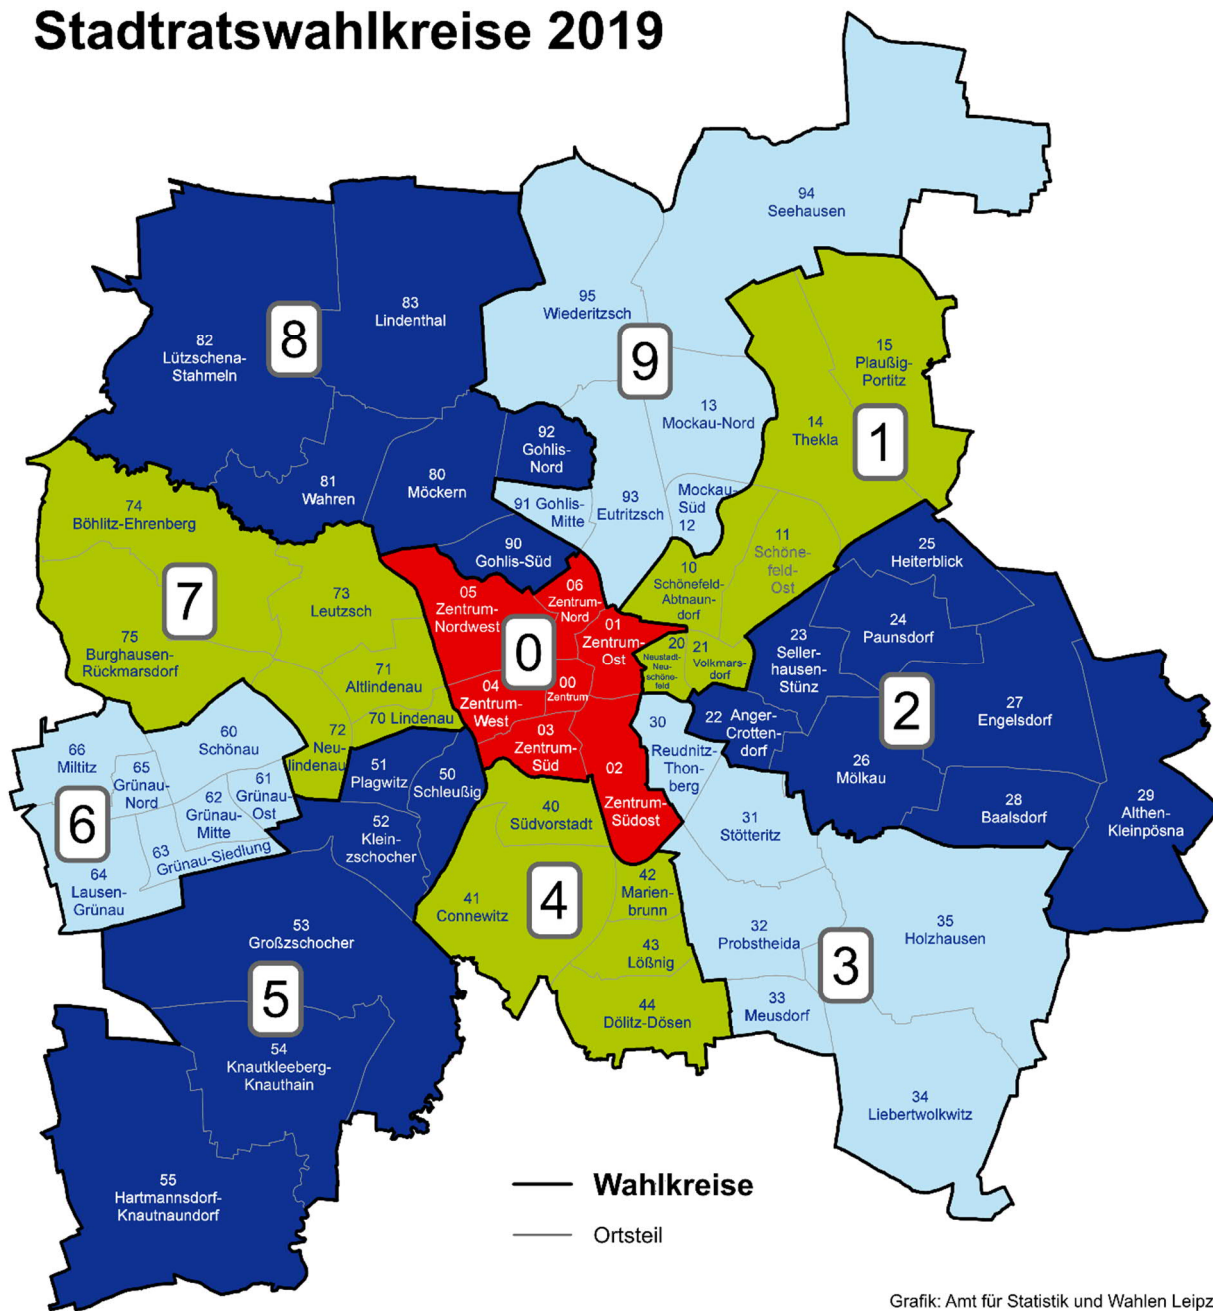

Europa- und Kommunalwahlen am 26.05.2019

Straßenabschnittsverzeichnis mit Stadtratswahlkreisen, Ortschaftsgebieten und Wahlbezirken

Übersichtskarte Stadtratswahlkreise	2
Übersichtskarte Ortschaftsgebiete	3
Alphabetisches Straßenabschnittsverzeichnis mit Stadtratswahlkreisen, Ortschaftsgebieten und Wahlbezirken.....	5
Wahlraumverzeichnis nach Wahlbezirken.....	38
Barrierefreie Wahlobjekte / Wahlräume in den Wahlkreisen.....	42
Barrierefreie Wahlobjekte / Wahlräume in den Ortschaften.....	44

Kommunalwahlen 26.05.2019

Straßenabschnittsverzeichnis Stadtratswahlkreise, Ortschaftsgebieten und Wahlbezirken

Stadtratswahlkreise 2019

Grafik: Amt für Statistik und Wahlen Leipzig

Bei der am 26.05.2019 stattfindenden Wahl des Leipziger Stadtrates ist das Stadtgebiet gemäß Ratsbeschluss vom 16.05.2018 (VI-DS-05325) in zehn Wahlkreise unterteilt:

- | | |
|--------------|--|
| Wahlkreis 0: | Ortsteile 00, 01, 02, 03, 04, 05, 06 |
| Wahlkreis 1: | Ortsteile 10, 11, 14, 15, 20, 21 |
| Wahlkreis 2: | Ortsteile 22, 23, 24, 25, 26, 27, 28, 29 |
| Wahlkreis 3: | Ortsteile 30, 31, 32, 33, 34, 35 |
| Wahlkreis 4: | Ortsteile 40, 41, 42, 43, 44 |
| Wahlkreis 5: | Ortsteile 50, 51, 52, 53, 54, 55 |
| Wahlkreis 6: | Ortsteile 60, 61, 62, 63, 64, 65, 66 |
| Wahlkreis 7: | Ortsteile 70, 71, 72, 73, 74, 75 |
| Wahlkreis 8: | Ortsteile 80, 81, 82, 83, 90, 92 |
| Wahlkreis 9: | Ortsteile 12, 13, 91, 93, 94, 95 |

Kommunalwahlen 26.05.2019

Straßenabschnittsverzeichnis Stadtratswahlkreisen, Ortschaftsgebieten und Wahlbezirken

Ortschaftsratsgebiete 2019

Grafik: Amt für Statistik und Wahlen Leipzig

Bei den am 26.05.2019 stattfindenden Kommunalwahlen werden in folgenden Gebieten Ortschaftsräte gewählt: