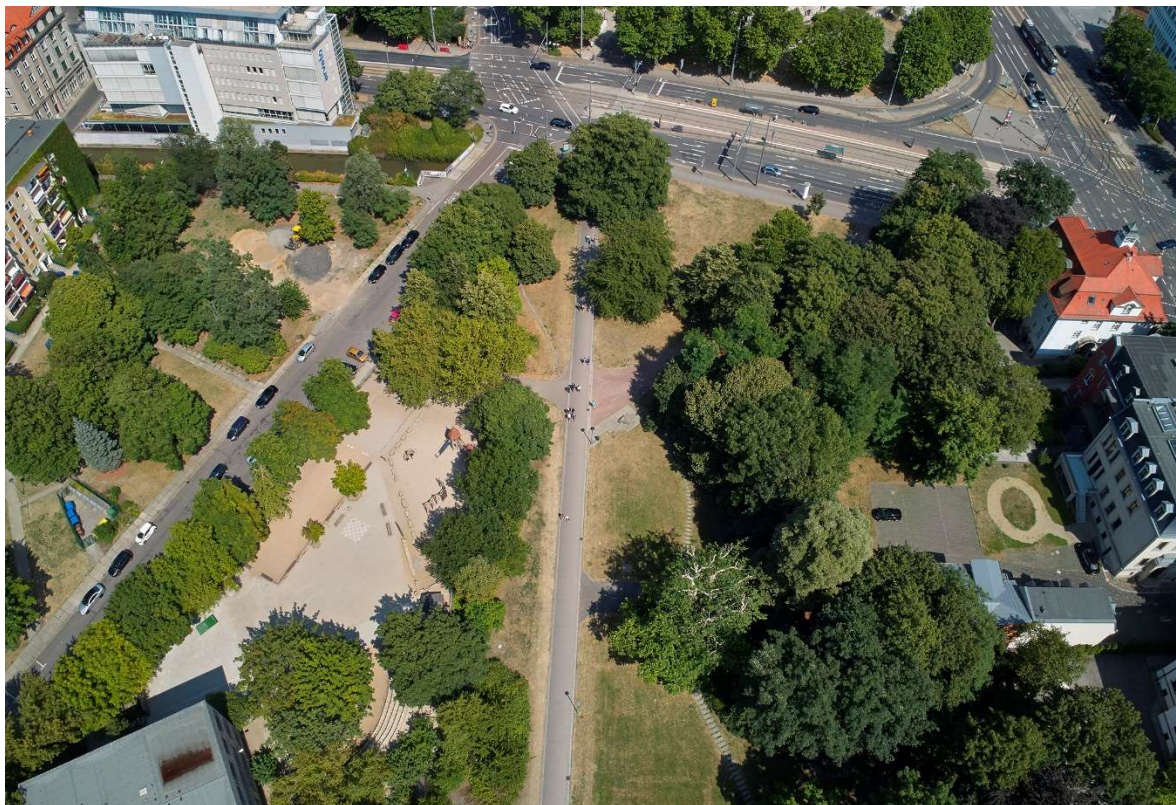

### Wettbewerbsfläche für ein neues Luther-Melanchthon-Denkmal Leipzig

Blick über die Wettbewerbsfläche Richtung Innenstadt.

Fotografie 2018 ©Punctum/Bertram Kober

Blick über die Wettbewerbsfläche Richtung Neues Rathaus. Fotografie 2018 ©Punctum/Bertram Kober

Blick auf die Wettbewerbsfläche. Fotografie 2018 ©Punctum/Bertram Kober

Blick vom Turm des Neuen Rathauses über die Wettbewerbsfläche Richtung Westen mit Kennzeichnung der Wettbewerbsfläche. Fotografie 2018 ©Punctum/Bertram Kober

Blick vom Turm des Neuen Rathauses Richtung Westen mit Katholischer Kirche  
Fotografie von Hermann Walter. 1906 ©Stadtgeschichtliches Museum Leipzig

Wettbewerbsfläche, Ansicht mit Blick zum Neuen Rathaus.

Fotografie 2018 ©Punctum/Bertram Kober

Wettbewerbsfläche, Ansicht mit Geh- und Radweg.

Fotografie 2018 ©Punctum/Bertram Kober

Wettbewerbsfläche, Ansicht mit Blick Richtung Westen.

Fotografie 2018 ©Punctum/Bertram Kober