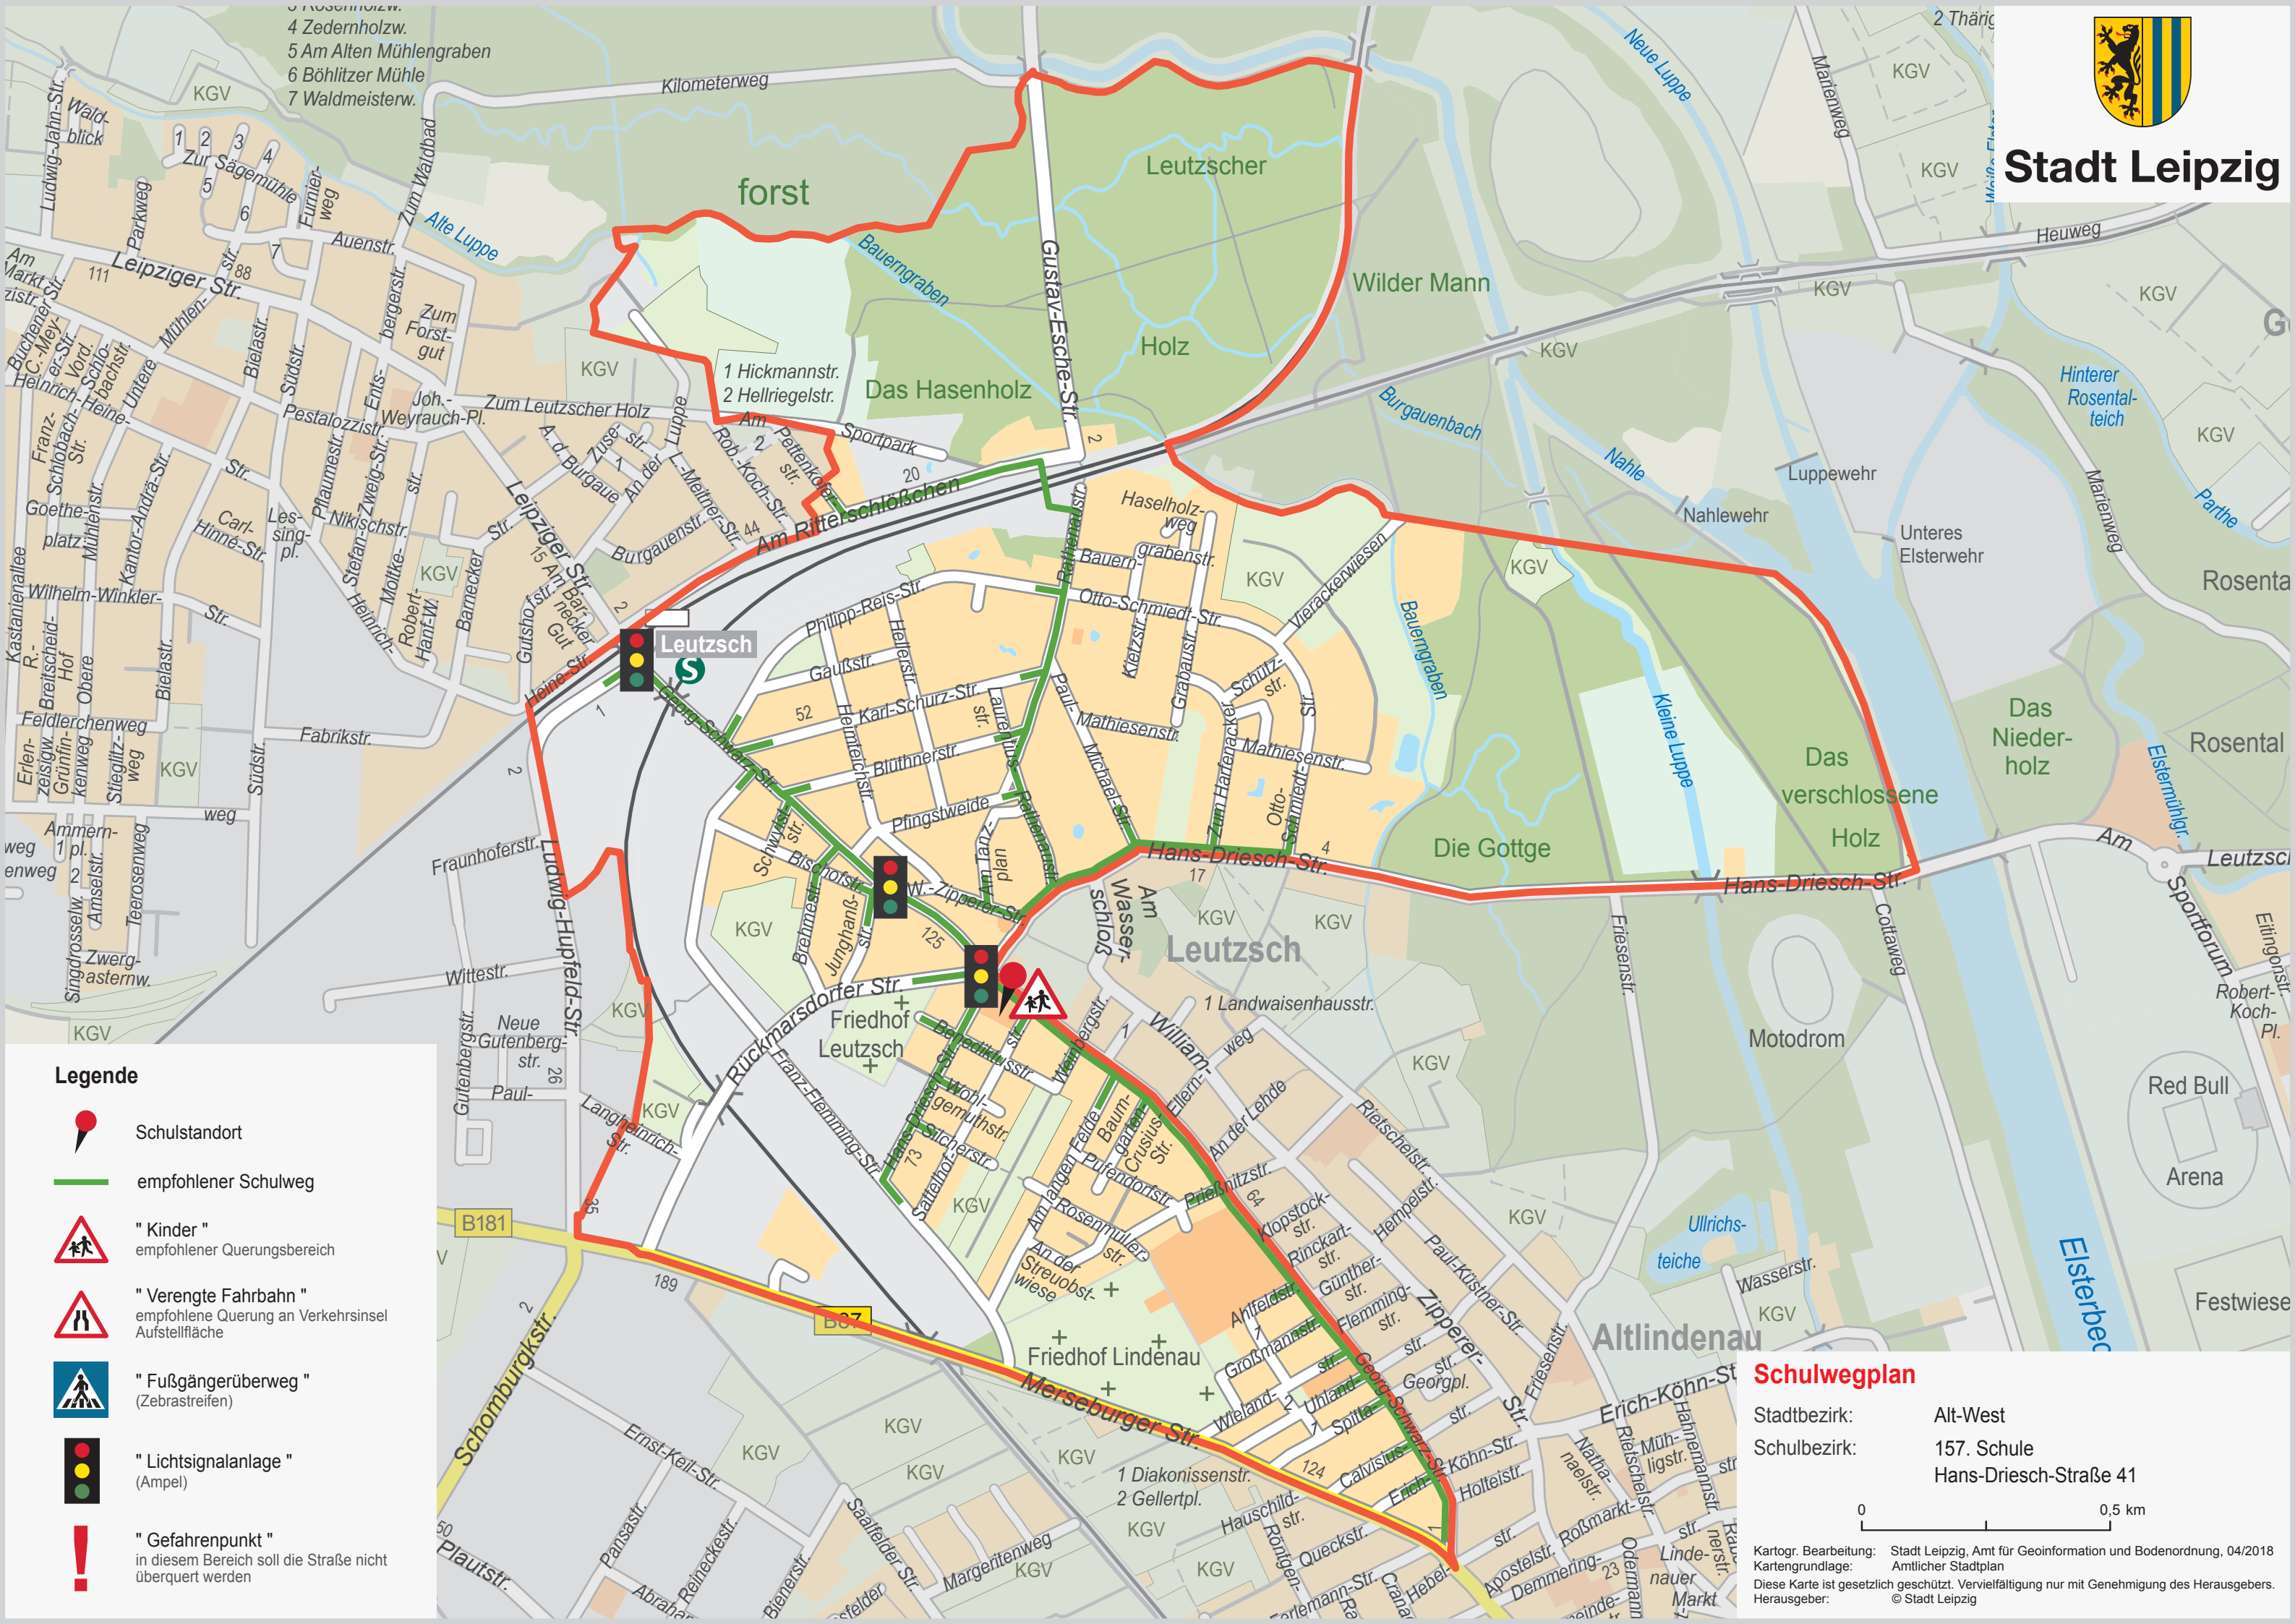

Stadt Leipzig

Legende

-  Schulstandort
-  empfohlener Schulweg
-  "Kinder" empfohlener Querungsbereich
-  "Verengte Fahrbahn" empfohlene Querung an Verkehrsinsel Aufstellfläche
-  "Fußgängerüberweg" (Zebrastreifen)
-  "Lichtsignalanlage" (Ampel)
-  "Gefahrenpunkt" in diesem Bereich soll die Straße nicht überquert werden

Schulwegplan

Stadtbezirk: Alt-West
 Schulbezirk: 157. Schule
 Hans-Driesch-Straße 41