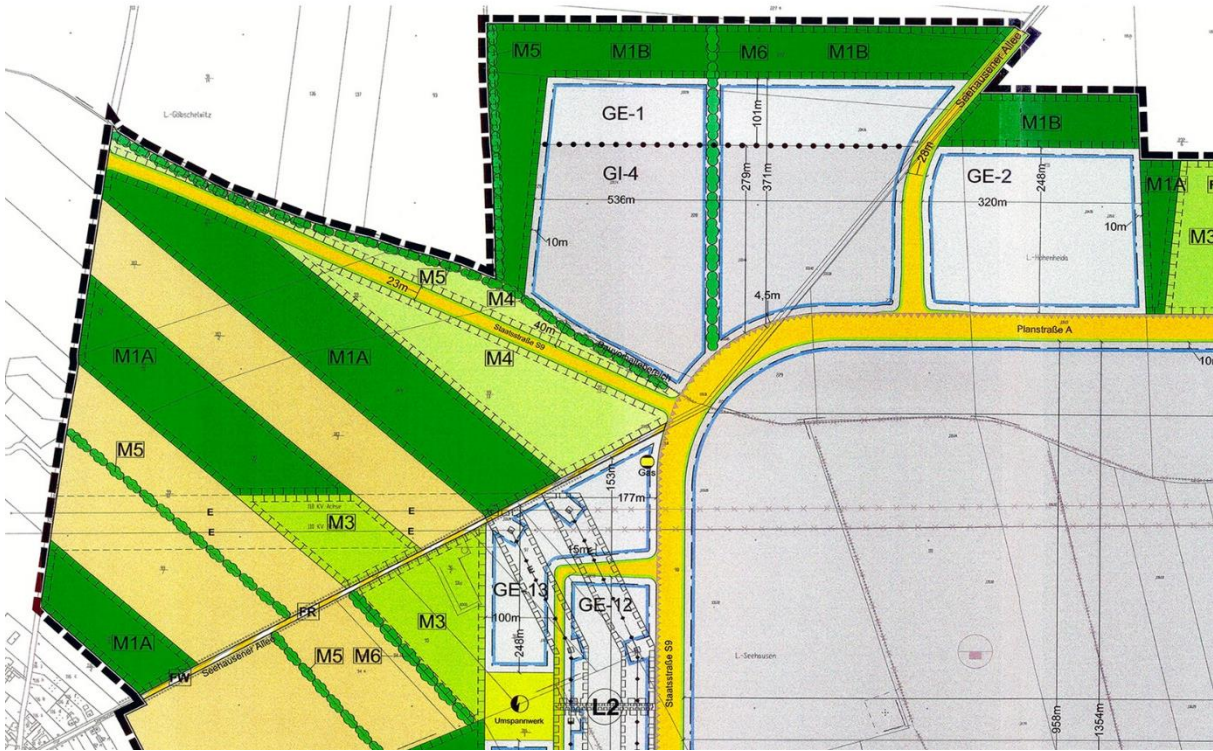

# Bebauungsplan Nr. 750

## „Industriepark Nord – Leipzig-Plaußig“

Ausschnitt aus dem Bebauungsplan Nr. 750

Ausschnitt aus dem Bebauungsplan Nr. 750 mit Geltungsbereich der 1. Änderung, Konzeptskizze