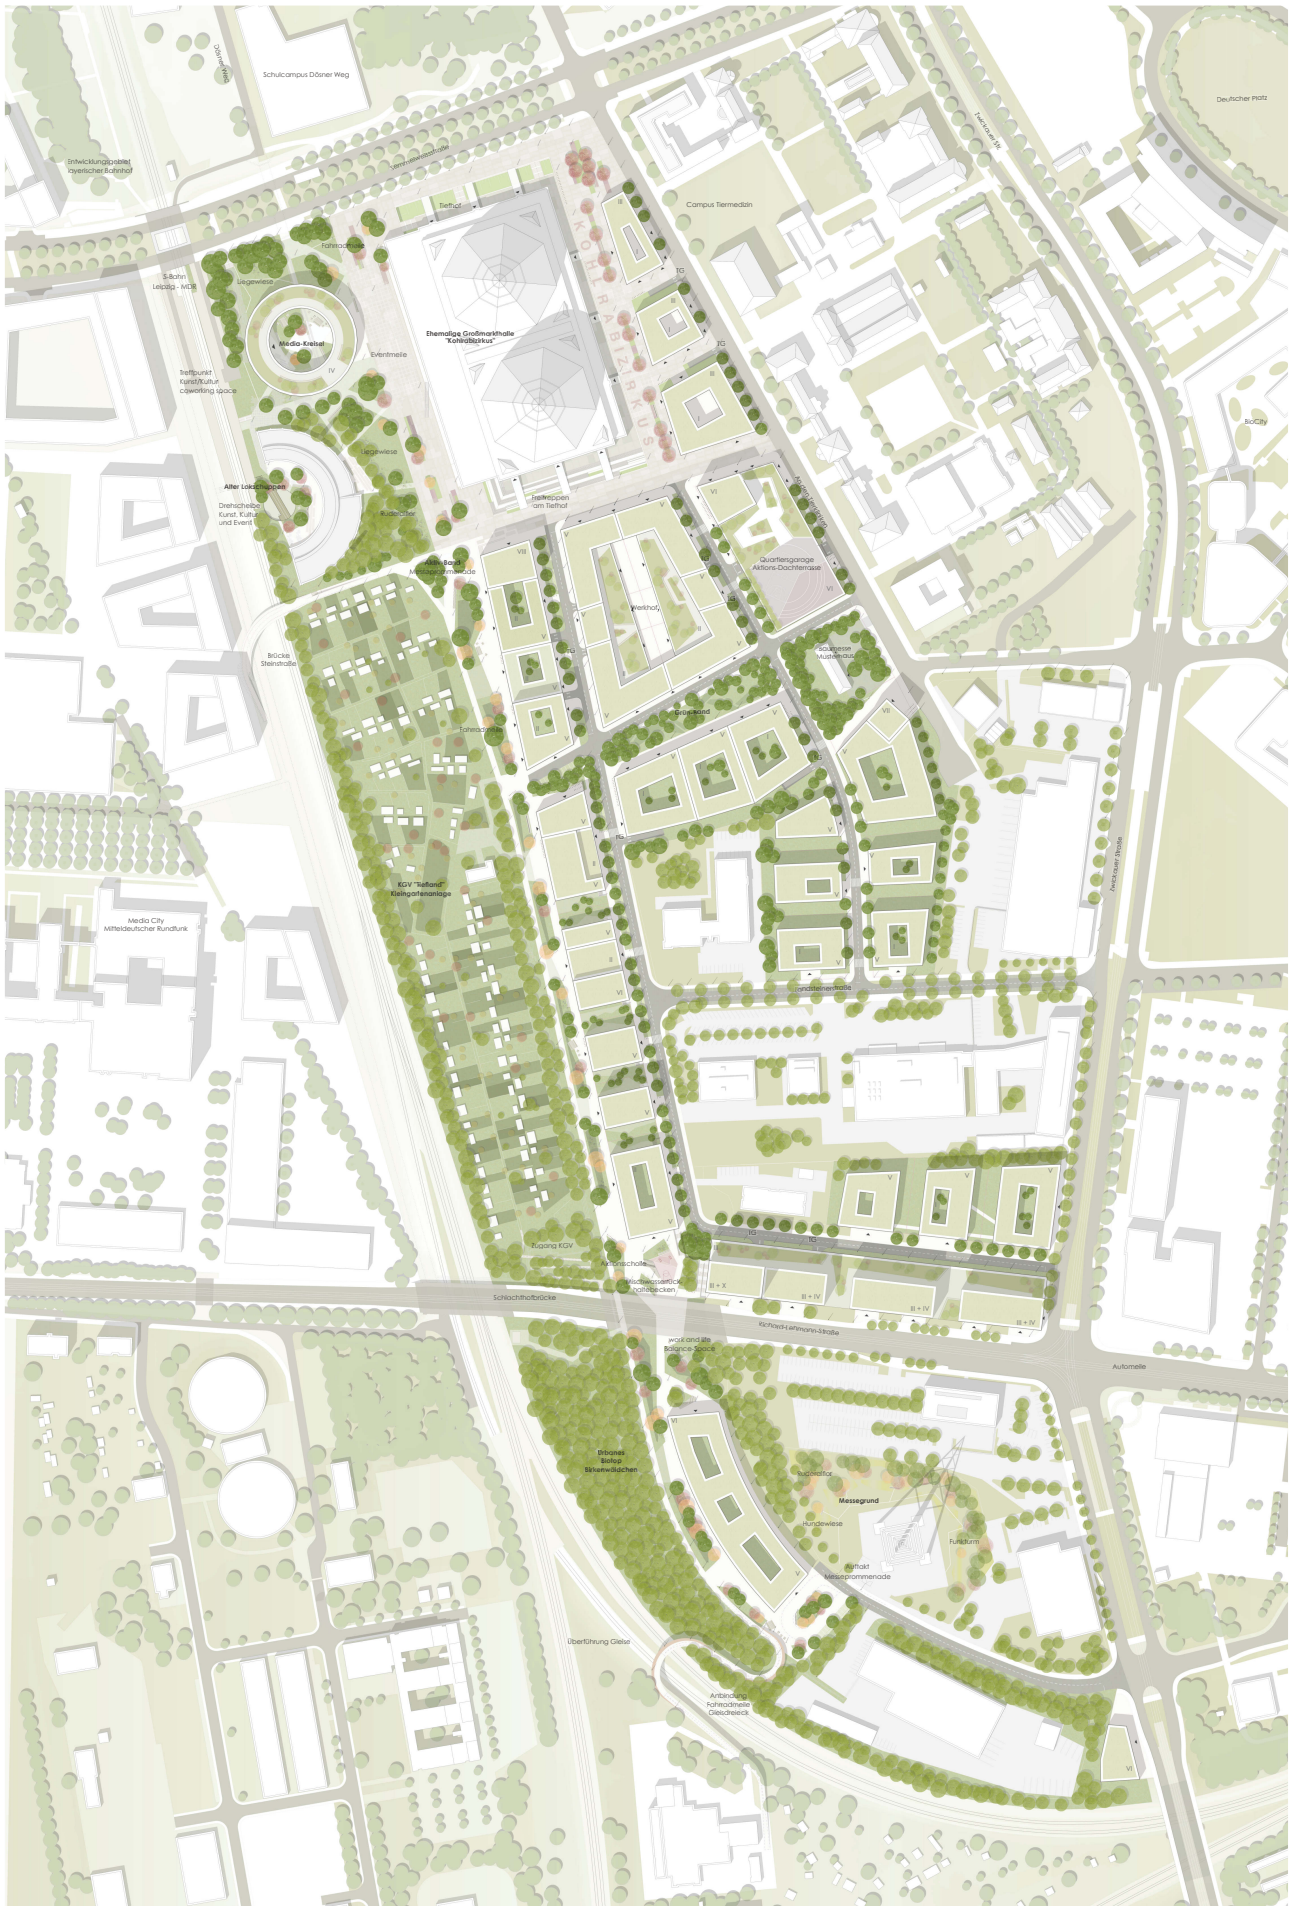

Alte Messe Leipzig

Städtebaulicher Realisierungswettbewerb

Lageplan 1:1000

Lageplan Wettbewerbsergebnis

© de+ architekten gmbh, Berlin mit BACHER Landschaftsarchitekten, Berlin