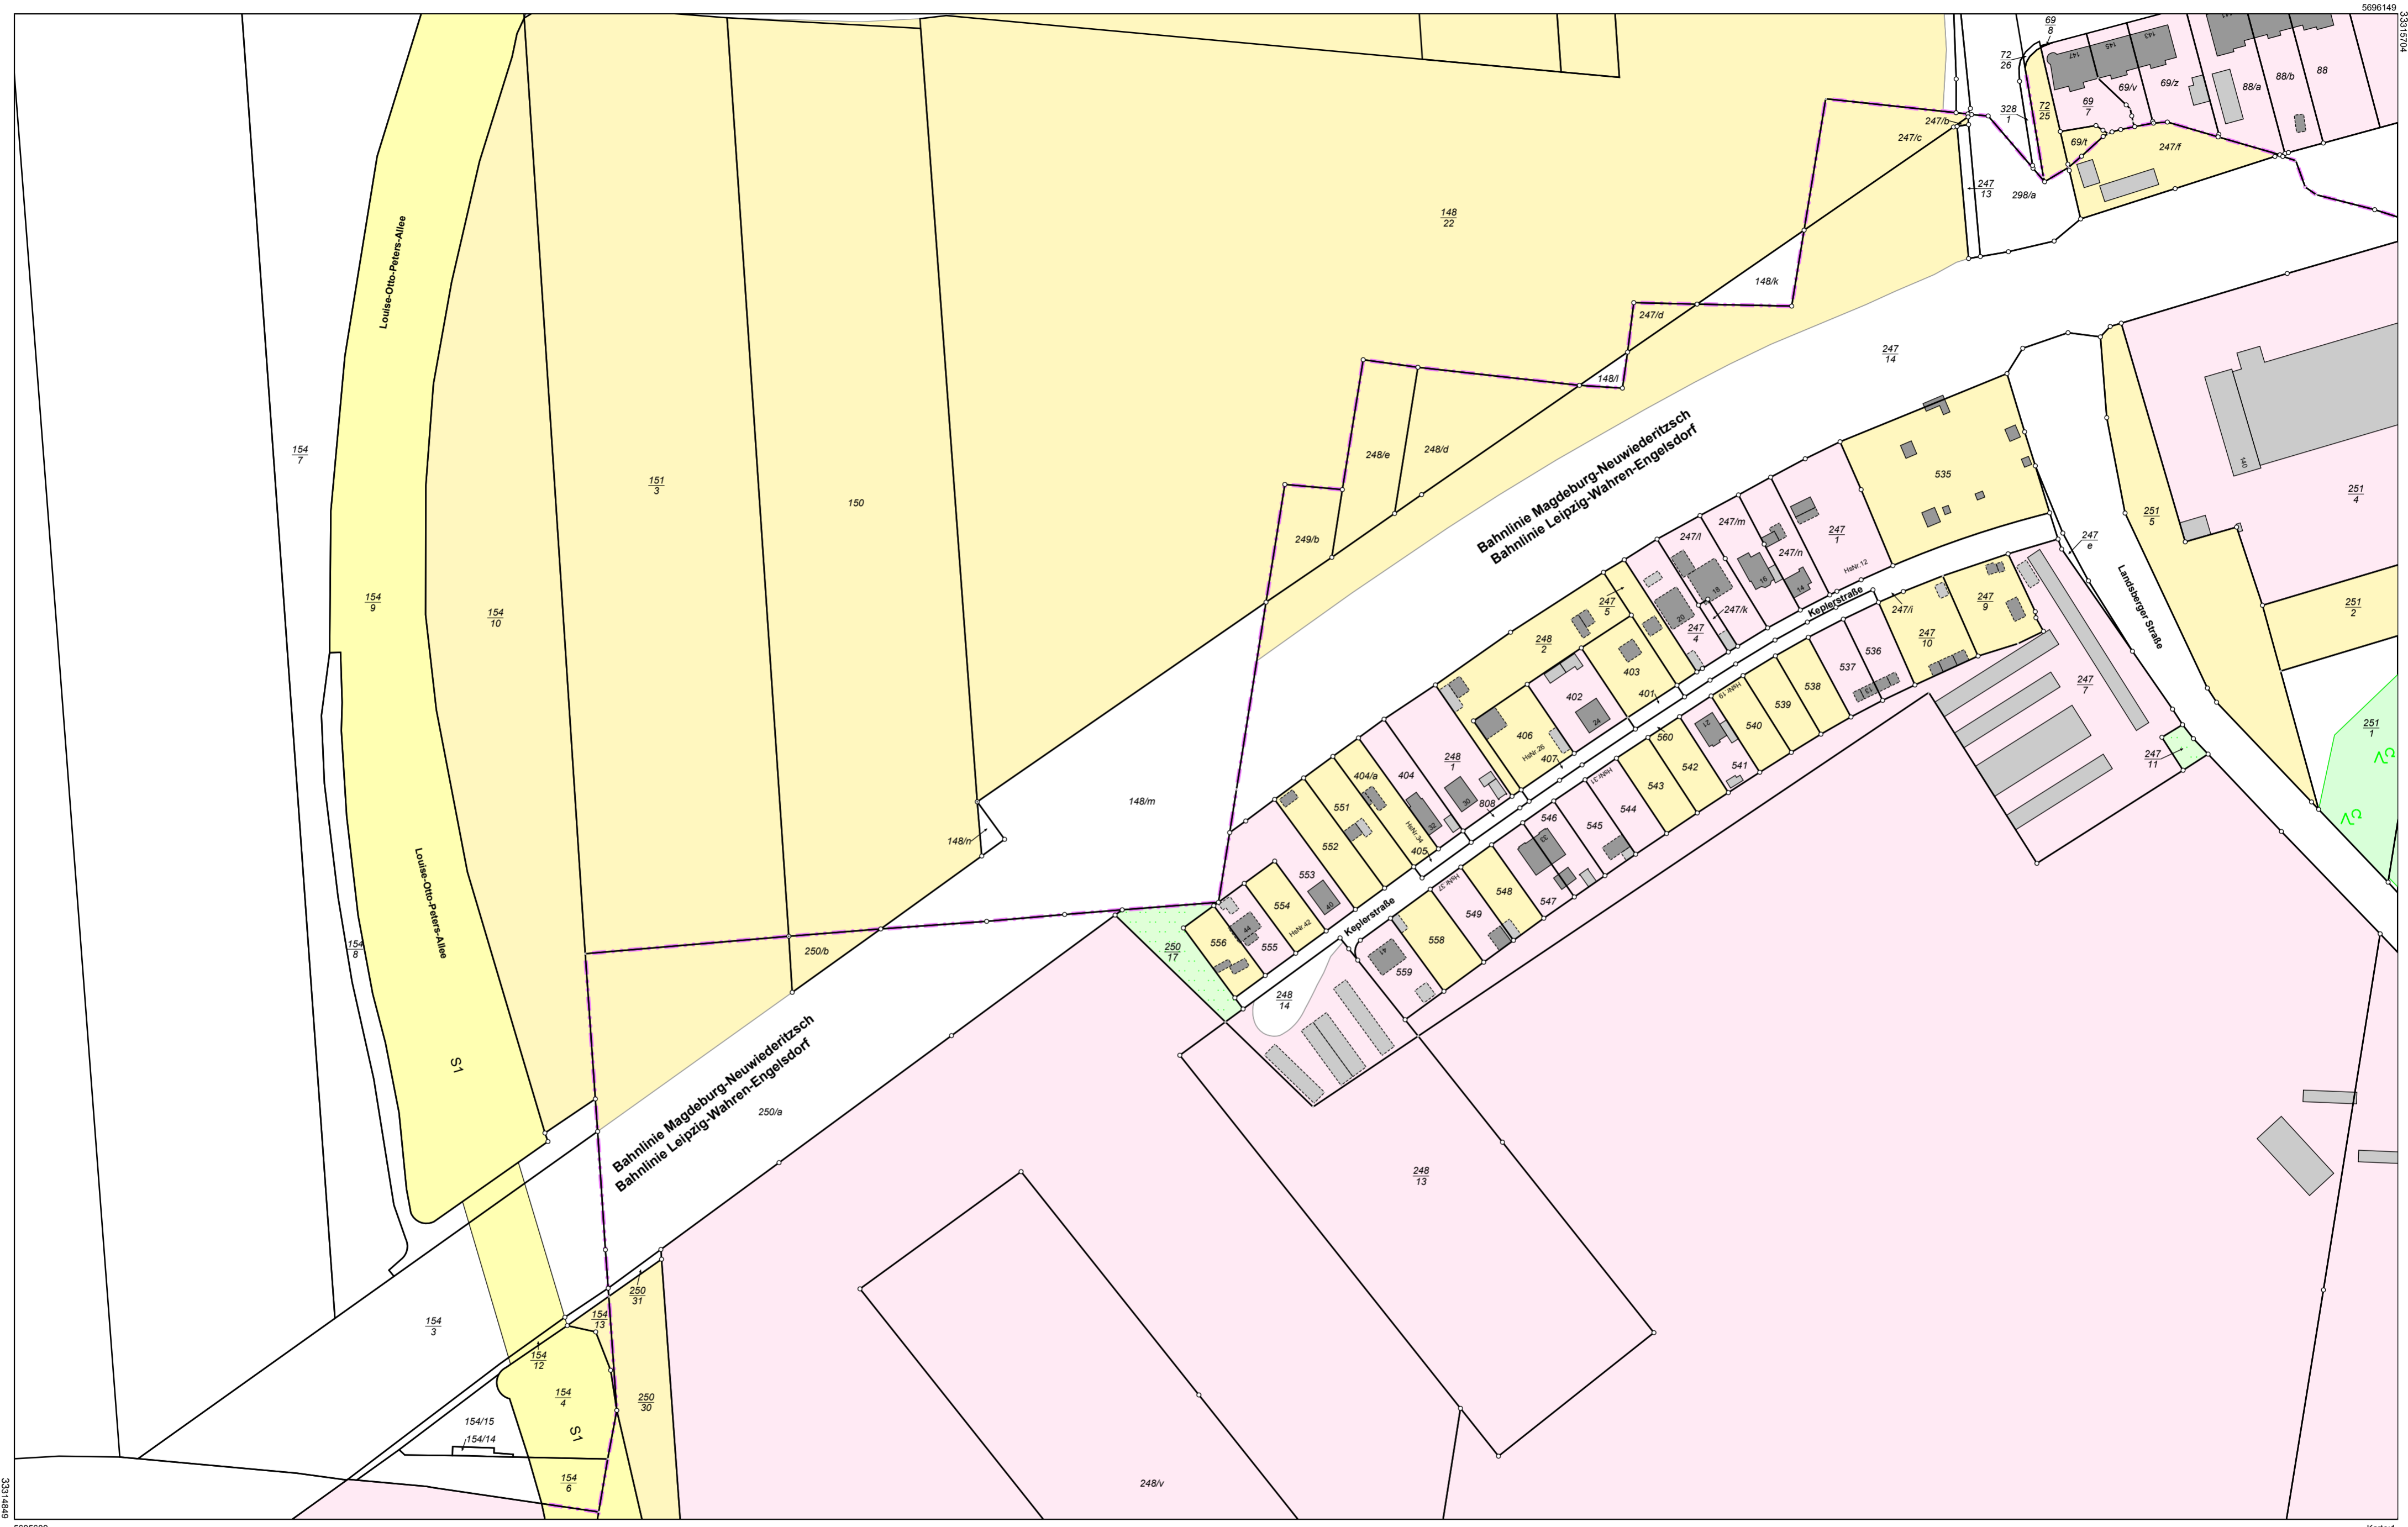

5695609
Maßstab 1:1500 0 15 30 45 Meter

Vermessungsverwaltung des Freistaates Sachsen
Kreisfreie Stadt Leipzig
Burgplatz 1
04109 Leipzig

Kreis Kreisfreie Stadt Leipzig
Gemarkung Lindenthal (5575)

Auszug aus dem
Liegenschaftskataster
Fortführungsnachweis
Karte vor der Fortführung
Erstellt am 12.05.2021

Fortführungsnachweis 00785