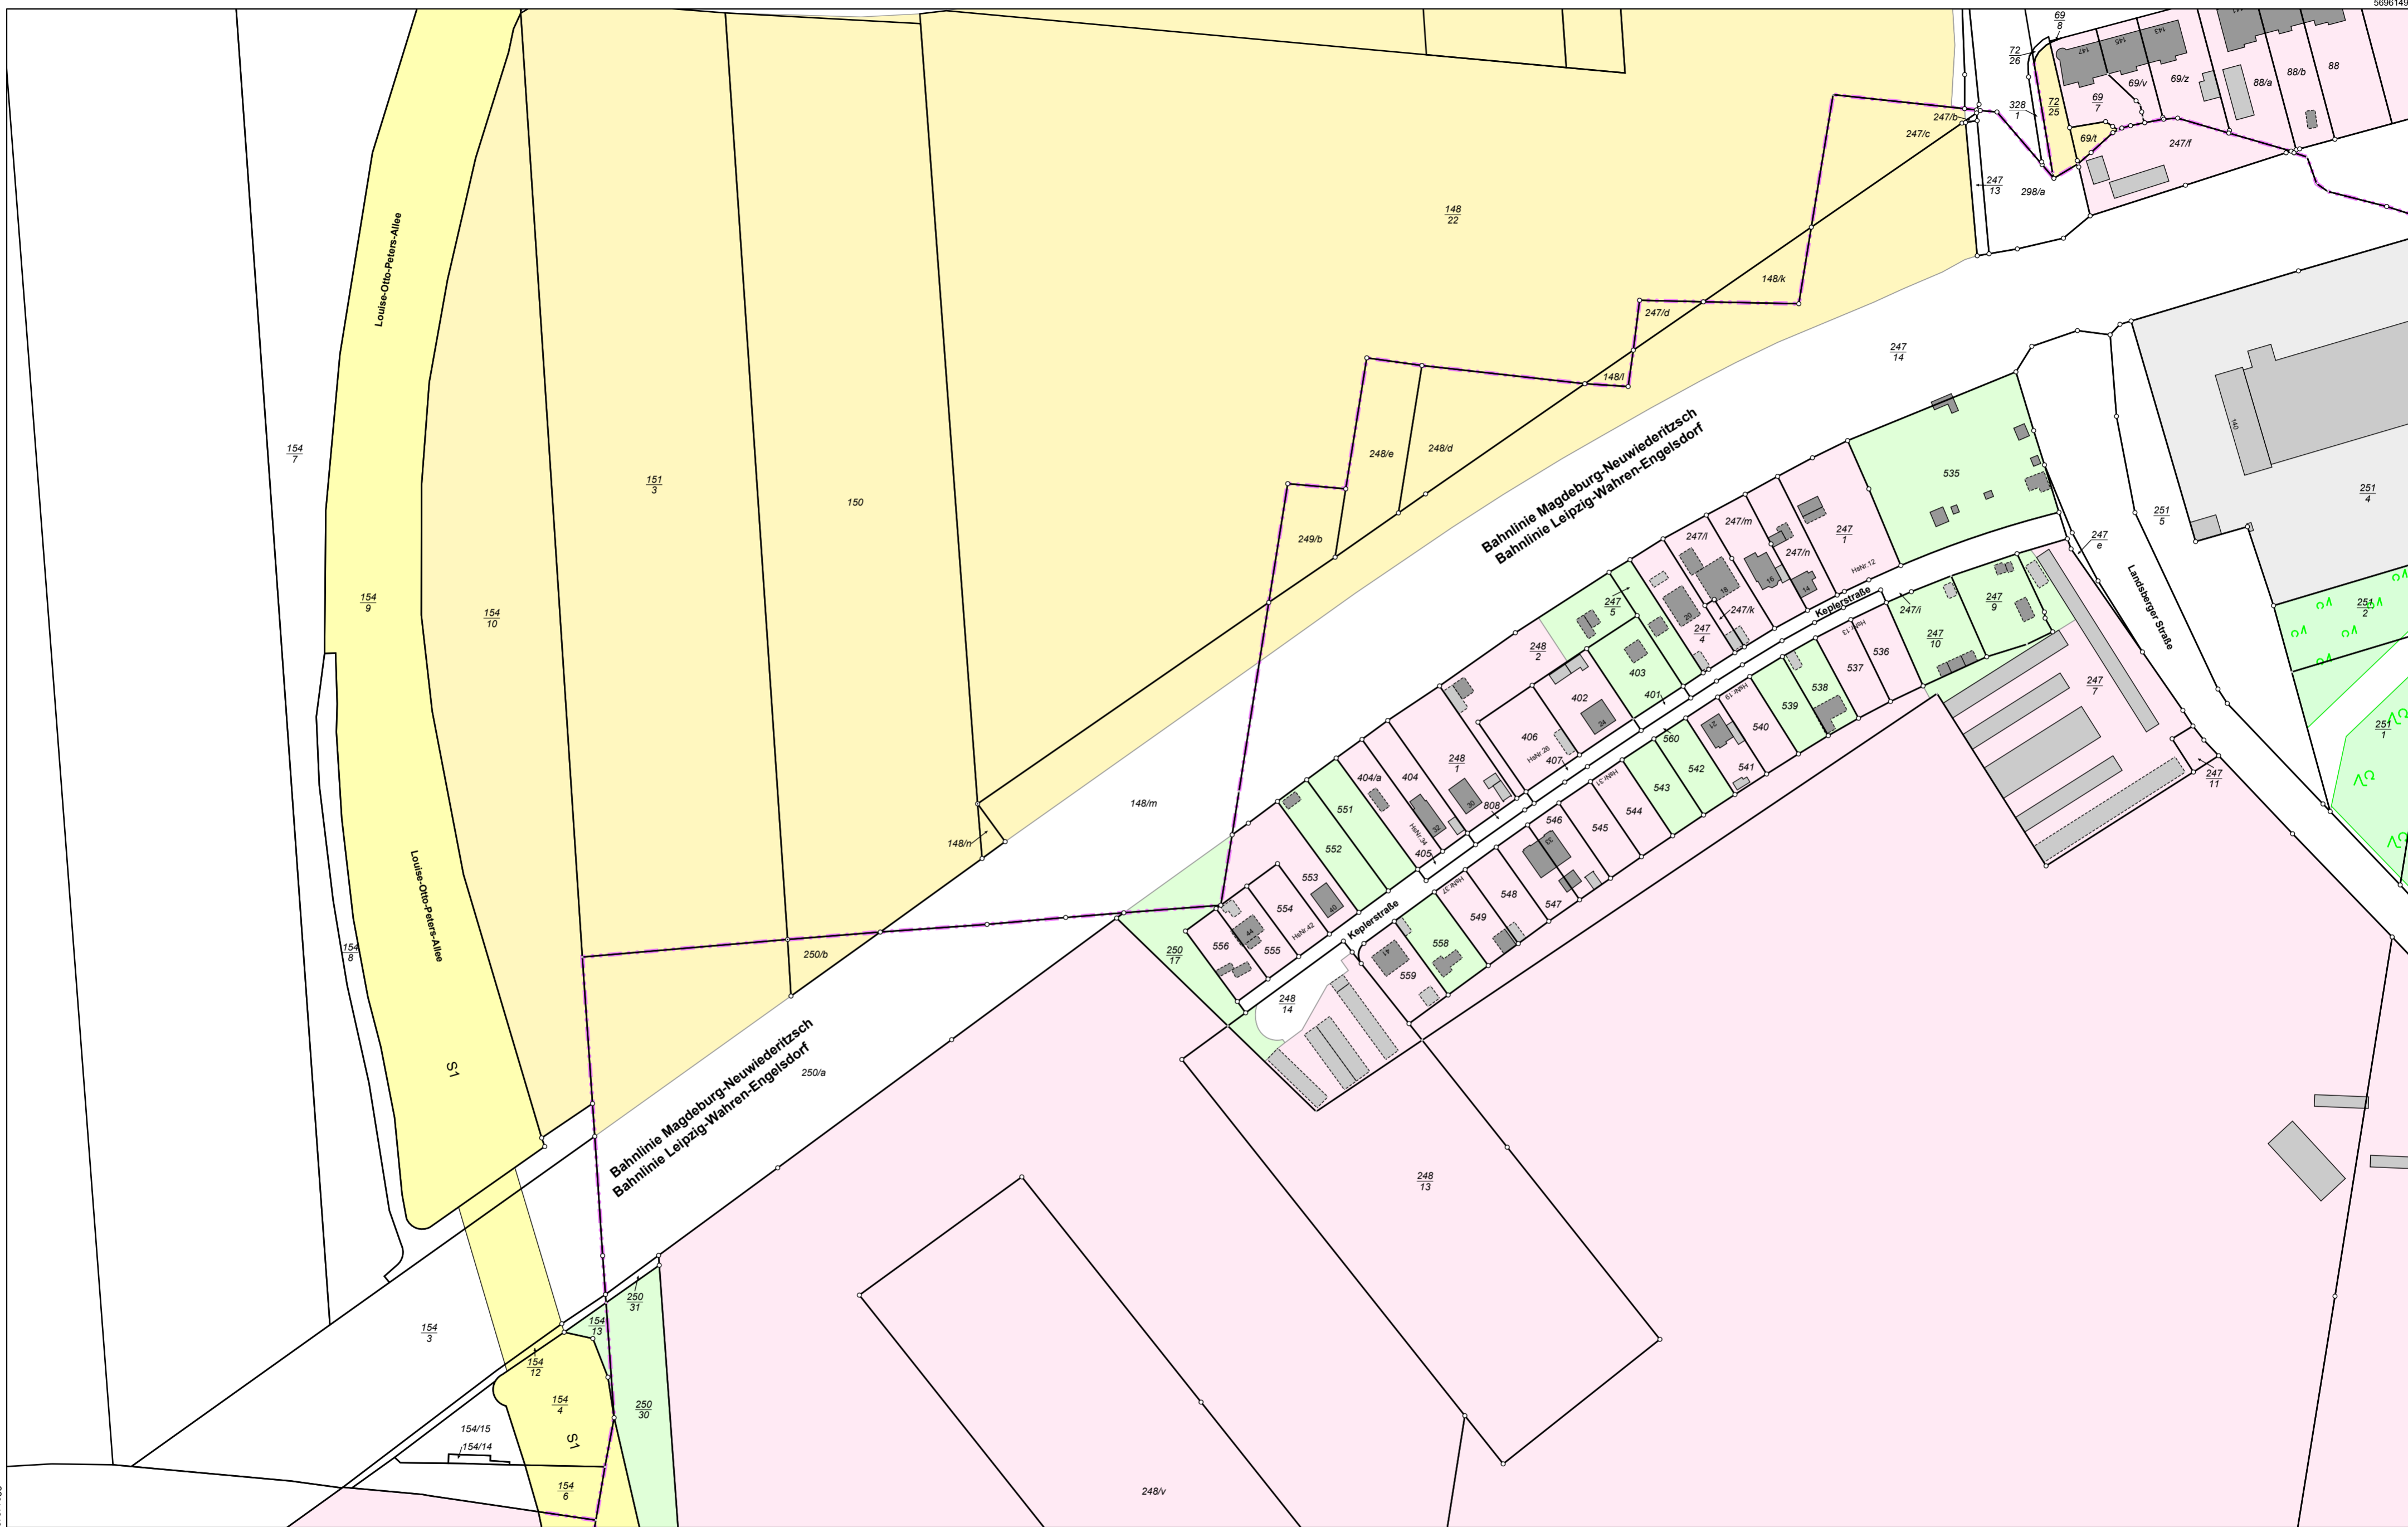

5695609
Maßstab 1:1500 0 15 30 45 Meter

Vermessungsverwaltung des Freistaates Sachsen

Kreisfreie Stadt Leipzig
Burgplatz 1
04109 Leipzig

Kreis Kreisfreie Stadt Leipzig
Gemarkung Lindenthal (5575)

Auszug aus dem Liegenschaftskataster
Fortführungsnachweis
Karte nach der Fortführung
Erstellt am 12.05.2021

Fortführungsnachweis 00785