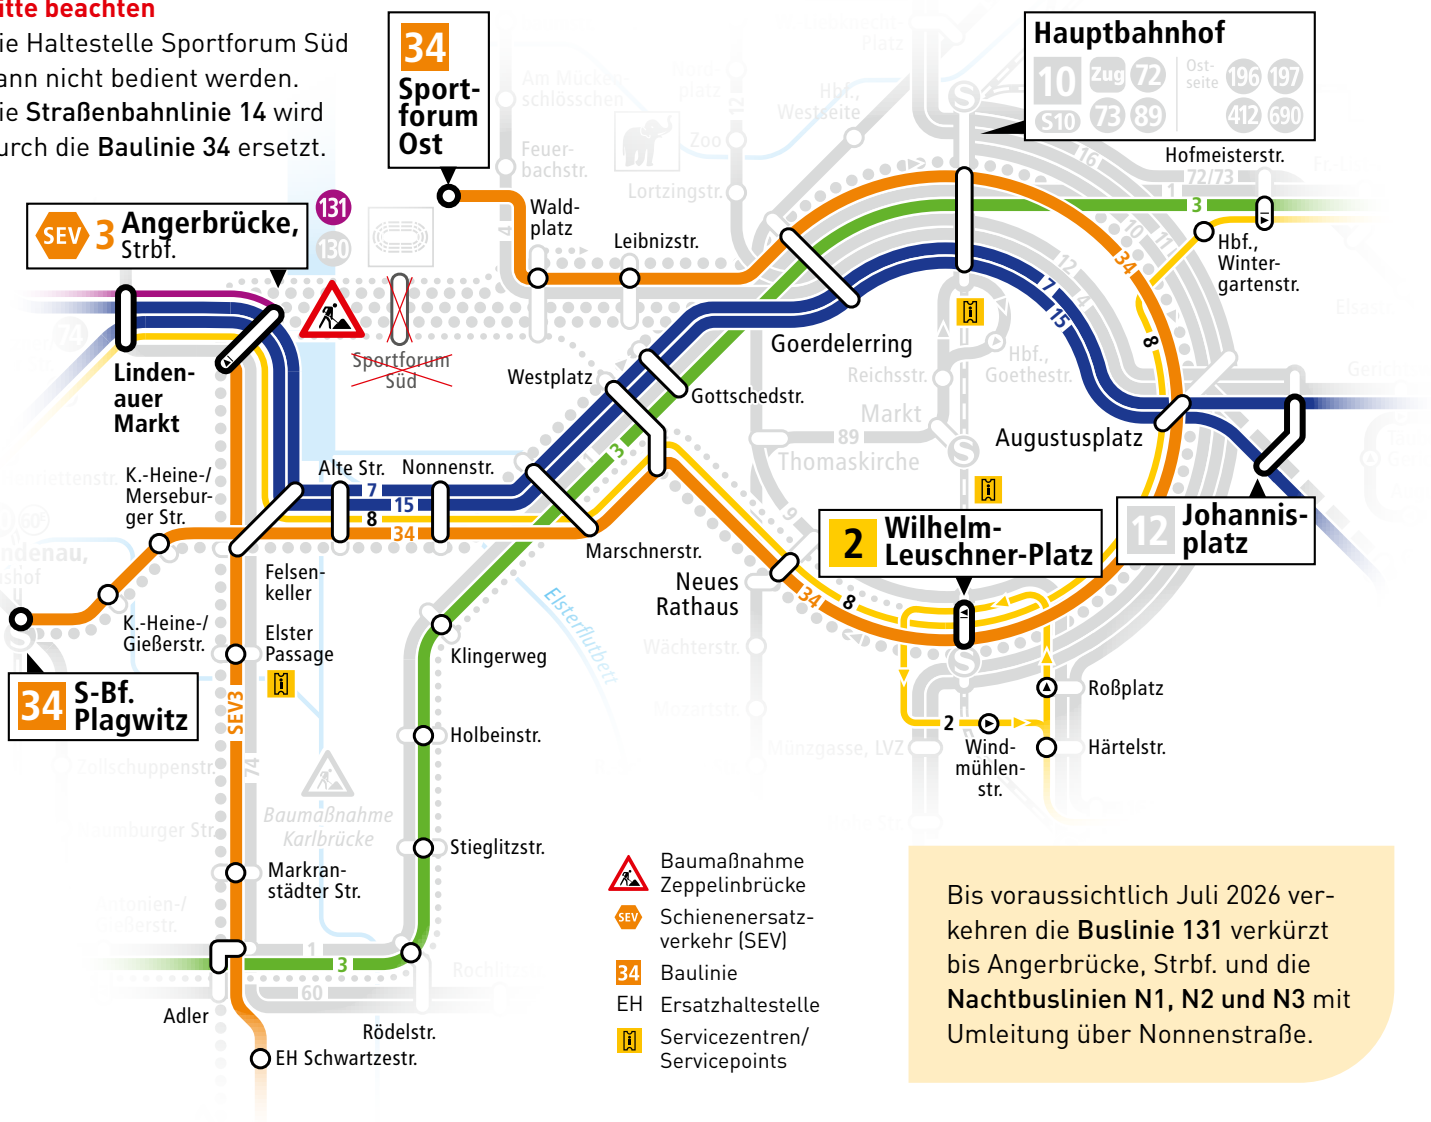

Zepplinbrücke

Änderungen im Linienverkehr
vom 08.07. bis zum 01.09.2024

Bitte beachten

Die Haltestelle Sportforum Süd kann nicht bedient werden. Die Straßenbahnlinie 14 wird durch die Baulinie 34 ersetzt.

Bis voraussichtlich Juli 2026 verkehren die **Buslinie 131** verkürzt bis Angerbrücke, Strbf. und die **Nachtbuslinien N1, N2 und N3** mit Umleitung über Nonnenstraße.

Wir investieren in Leipzigs Zukunft und sorgen für eine moderne Infrastruktur.

Grundhafter Ausbau der Jahnallee zwischen Haltestelle Sportforum Süd und Capastraße sowie Zepplinbrücke vom 03.07.2024 bis zum 11.11.2026

Wir danken für das Verständnis bei eventuell auftretenden Änderungen.

Stand der Termine: 10.06.2024

Leipziger Verkehrsbetriebe: www.L.de/baustellen oder Servicetelefon 0341 19449

detaillierte Informationen zur Baumaßnahme