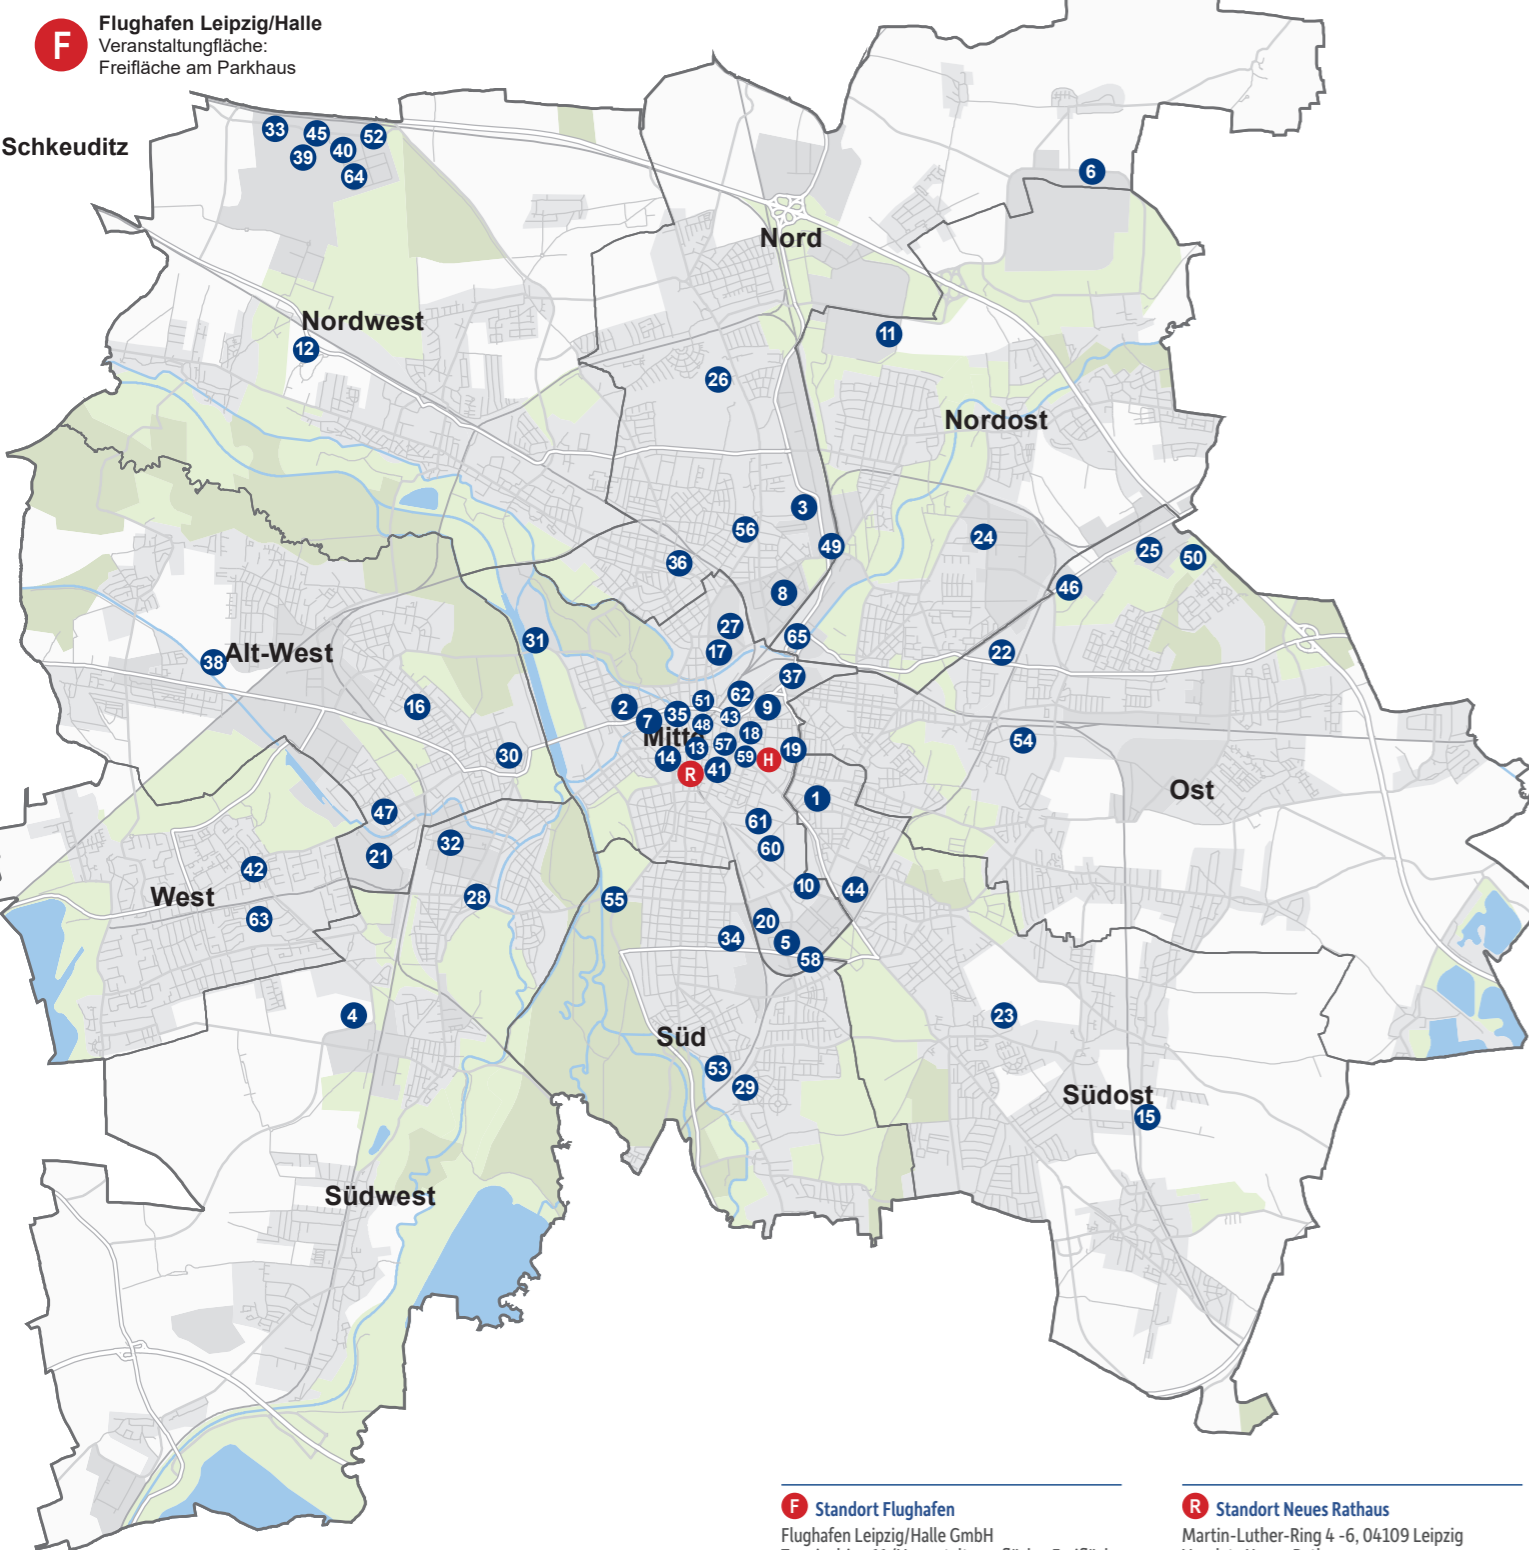

- U** Unternehmen
- R** Standort „Neues Rathaus“
- F** Standort „Flughafen“
- H** Standort „Haus des Handwerks“
- B** Bus-Routen
- L** Lauf-Routen
- D** Direktbesuch
- T** offene Tür im Unternehmen

ausführliche Firmenporträts →

F Standort Flughafen
 Flughafen Leipzig/Halle GmbH
 Terminalring 11 (Veranstaltungsfläche: Freifläche am Parkhaus), 04435 Flughafen Leipzig/Halle
 1 2 3 4
 Parkplatz P1, P3 (je nach Verfügbarkeit)
 Sonderpreis: 3 EUR für 4 Stunden
 QR-Code für vergünstigtes Parken ist auf dem Veranstaltungsgelände erhältlich

R Standort Neues Rathaus
 Martin-Luther-Ring 4 -6, 04109 Leipzig
 Vorplatz Neues Rathaus
H Standort „Haus des Handwerks“
 Handwerkskammer zu Leipzig
 Dresdner Str. 11/13, 04103 Leipzig
 13 18 21

R H Agentur für Arbeit Leipzig
 Standort „Neues Rathaus“
 Martin-Luther-Ring 4-6, 04109 Leipzig
 Standort „Haus des Handwerks“
 Dresdner Str. 11/13, 04103 Leipzig
 13 18 21